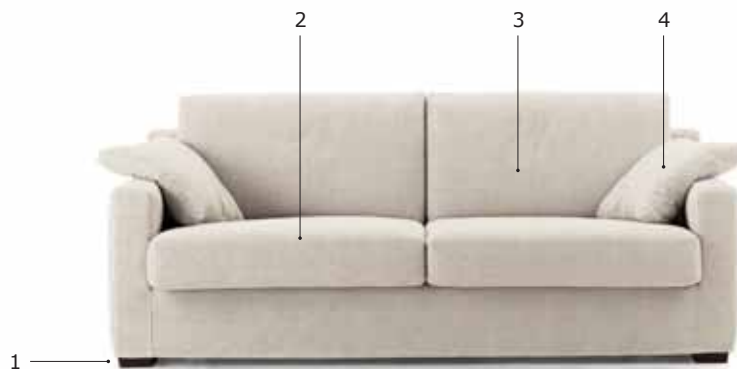

GINGER
Schlafsofas / *Sofa beds*

FRED
Zustellsofas / *Fixed elements*

STANDARDVERSION / STANDARD VERSION:

- 1. Holzfuß, wenghéfarben. 2. Sitzkissen in "POLIDAC". 3. Rückenkissen in "POLIDAC".
- 4. Armlehnenkissen in "MOLLA PIUMA". 5. Federkernmatratze H.13 cm.
- 1. Foot in wenge stained wood. 2. Seat cushions in "POLIDAC". 3. Back cushions in "POLIDAC".
- 4. Arm cushions in "MOLLA PIUMA". 5. Spring mattress H.13 cm.

ACHTUNG! Die Maßangaben aller Produkte sind unbedingt als circa-Maße anzusehen und können etwas variieren, da es sich um sagomatische Polstermöbel (-elemente) handelt.
ATTENTION! The dimensions are purely indicative as they refer to upholstered and shaped elements.