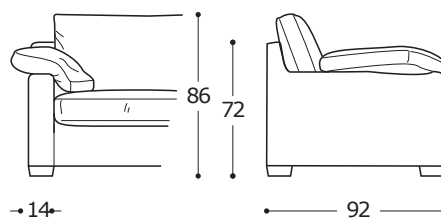

STANDARDVERSION / STANDARD VERSION:

1. Holzfuß, wenghéfarben. 2. Sitzkissen in "POLIDAC". 3. Rückenkissen in "POLIDAC".
4. Armlehnenkissen in "MOLLA PIUMA". - Kein Betteinbau möglich.
1. Foot in wenge stained wood. 2. Seat cushions in "POLIDAC". 3. Back cushions in "POLIDAC".
4. Arm cushions in "MOLLA PIUMA". - No bed can be inserted.